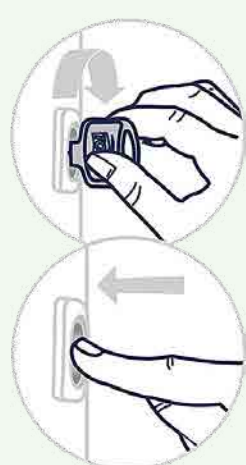

Dispensadores

TORK

Think ahead.

Tork Xpress Dispensador de Toalla Interfoliada

- Negro
- Línea Elevation
- Sistema H2

Código: DI70094

Sistema uno a la vez

Ahorro en consumo

El sistema de toallas interfoliadas ayuda a reducir el consumo de papel, ya que el usuario saca una toalla a la vez, utilizando menos papel que en otros sistemas.

Recarga simple y rápida

El dispensador se recarga de manera sencilla, lo que permite ahorrar tiempo en las reposiciones.

Evita la contaminación cruzada

El sistema está diseñado para que no sea necesario tocar el dispensador, lo que ayuda a evitar la contaminación cruzada.

Ideal para el tráfico bajo/medio

Diseño compacto, elegante y delgado.

Smart lock puedes bloquear con o sin llave.

Diseño moderno y funcional

- ✓ Fabricado con plástico ABS de alta resistencia, lo que asegura un largo tiempo de vida.
- ✓ Abre el dispensador con o sin llave con el **sistema Smart Lock**.
- ✓ Avalado por la Asociación Sueca de Reumatismo por ser fácil de usar para personas con poca fuerza en las manos.