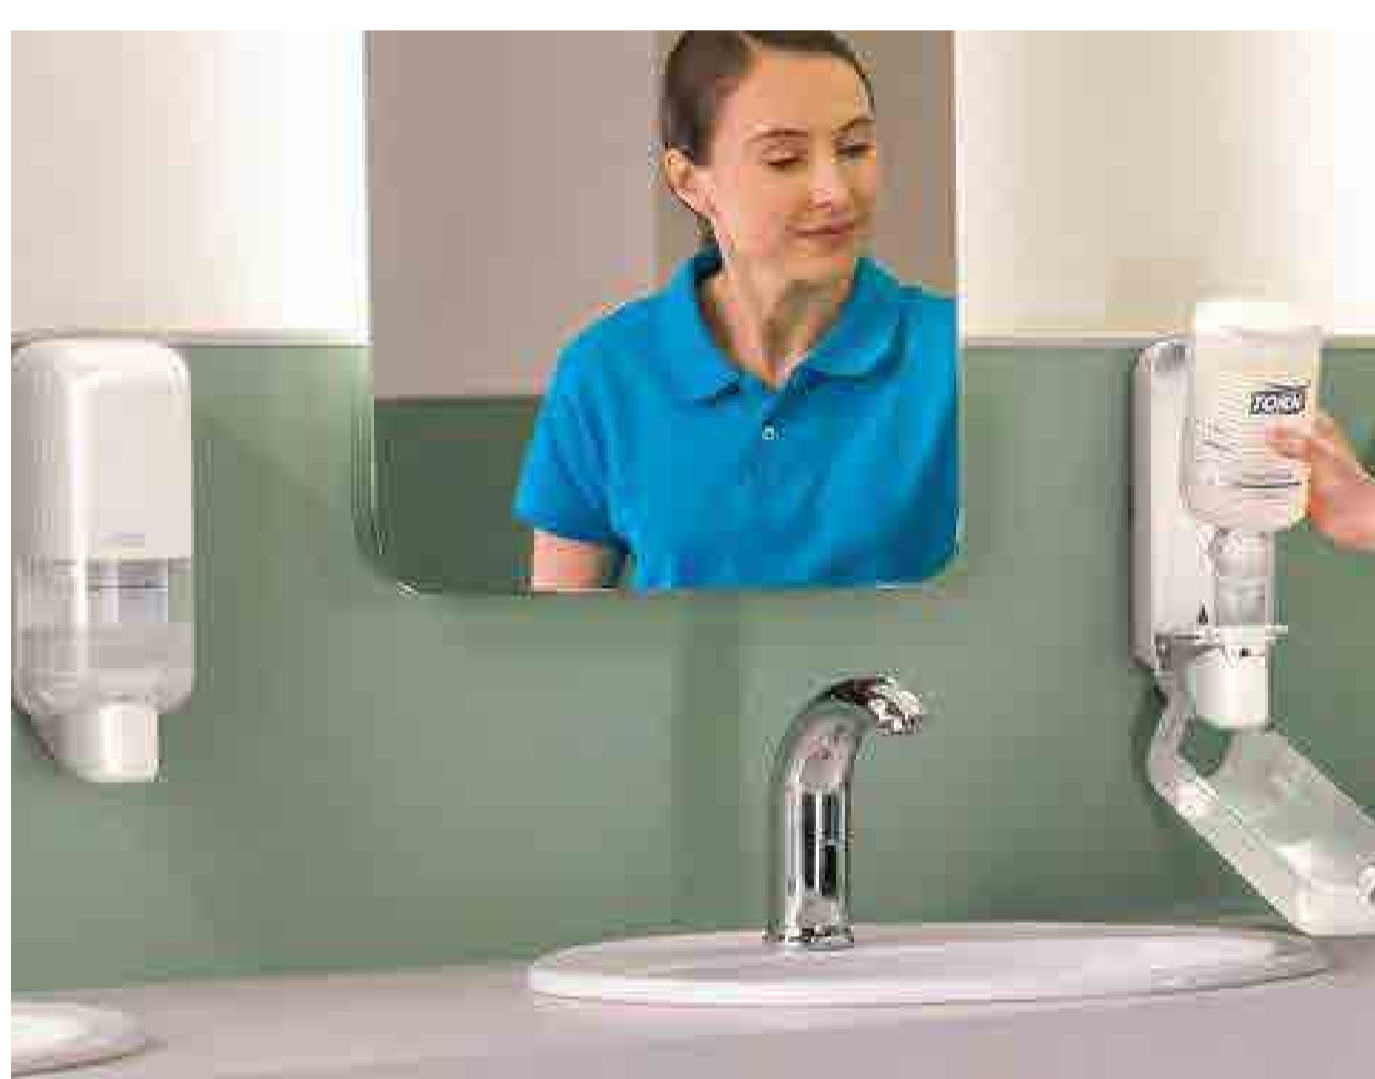

### Dispensador tanto para espuma como jabón líquido.

- ☑ Todas las recargas de jabón están elaboradas con más del 90 % de ingredientes de origen natural.
- ☑ **Recarga higiénica:** la botella sellada de fábrica con una bomba nueva para cada recarga ayuda a reducir el riesgo de contaminación.
- ☑ **Recambio fácil de ver:** La ventana transparente hace que el recambio esté siempre visible.
- ☑ Recarga rápida en menos de 10 segundos.

## Nuevo Dispensador Sistema S4

Opción de dispensar tanto espuma como jabón líquido.